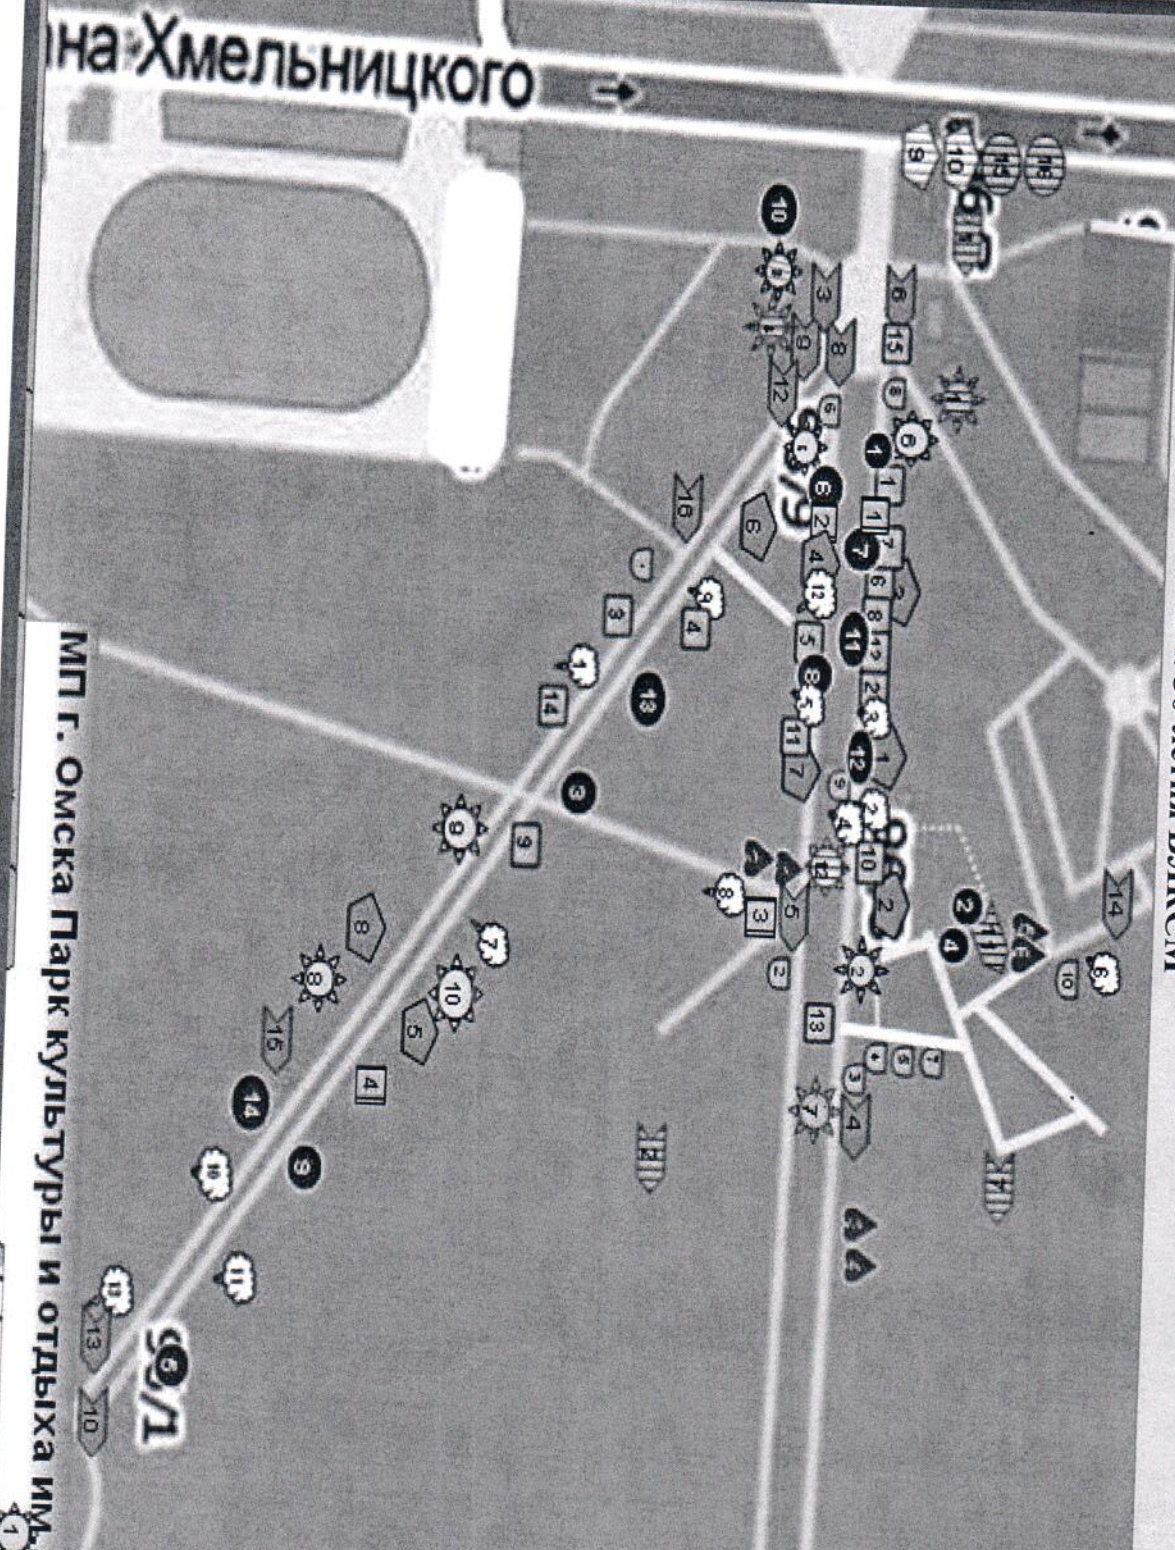

**СХЕМА**  
**Размещения нестационарных торговых объектов в МП г. Омска парк культуры и отдыха им. 30-летия ВЛКСМ**

**МП г. Омска Парк культуры и отдыха им. 30-летия ВЛКСМ**

**Условные обозначения**

□	· ТИП
☀	· АТТРАКЦИОНЫ
☀	· ЛЕТНЕЕ КАФЕ
☀	· ГОРЯЧЕЕ ПИТАНИЕ
☀	· САХАРНАЯ ВАТА, ПОПКОРН
☀	· ПОТКИ
●	· Уличная стойка
▲	· БМО туалет
■	· ПРОХОДИТЕЛЬНЫЕ МАГИСТРИ
▬	· объект не развирывается